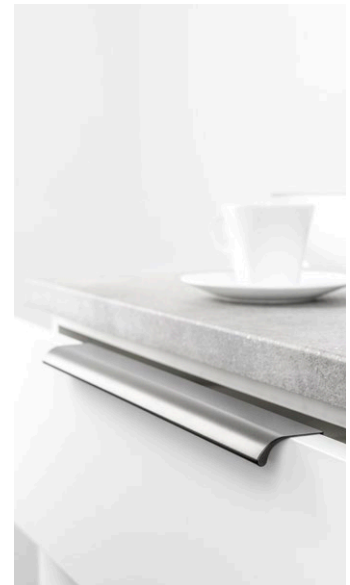

0372

ONA

ALUMINIUM

Designer: Teruel-Paré

Finishes
Acabados

Stainless steel look
Inox look

Brushed black
Negro cepillado

Brushed grey
Gris cepillado

-
-
-
-
416 mm
480 mm

Technical info on page 222
Info técnica en pág 222

0372

ONA

ALUMINIUM

Design: Teruel Paré

24	30	31	M1	M23	M41	C1	C2	L	↓	☐
Stainless steel look	Brushed black	Brushed grey	Matt white	Metallic grey	Metallic brown					
Inox look	Negro cepillado	Gris cepillado	Blanco mate	Gris metal	Marrón metal					
0372032L24	0372032L30	0372032L31	0372032LM1	0372032LM23	0372032LM41	32	-	50	2	25
0372128L24	0372128L30	0372128L31	0372128LM1	0372128LM23	0372128LM41	128	-	200	2	25
0372256L24	0372256L30	0372256L31	0372256LM1	0372256LM23	0372256LM41	256	-	350	2	25
0372544L24	0372544L30	0372544L31	0372544LM1	0372544LM23	0372544LM41	544	-	600	3	25
03721056L24	03721056L30	03721056L31	03721056LM1	03721056LM23	03721056LM41	1056	416	1100	4	15
03721440L24	03721440L30	03721440L31	03721440LM1	03721440LM23	03721440LM41	1440	480	1500	4	10