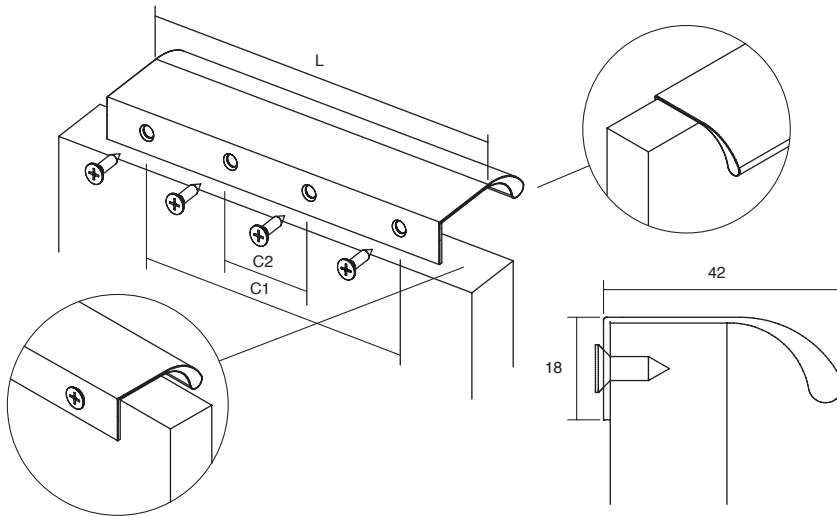

-
-
-
-
416 mm
480 mm

Technical info on page 222
Info técnica en pág 222

0372

ONA

ALUMINIUM

Design: Teruel Paré

24	30	31	M1	M23	M41	C1	C2	L	↓	☐
Stainless steel look	Brushed black	Brushed grey	Matt white	Metallic grey	Metallic brown					
Inox look	Negro cepillado	Gris cepillado	Blanco mate	Gris metal	Marrón metal					
0372032L24	0372032L30	0372032L31	0372032LM1	0372032LM23	0372032LM41	32	-	50	2	25
0372128L24	0372128L30	0372128L31	0372128LM1	0372128LM23	0372128LM41	128	-	200	2	25
0372256L24	0372256L30	0372256L31	0372256LM1	0372256LM23	0372256LM41	256	-	350	2	25
0372544L24	0372544L30	0372544L31	0372544LM1	0372544LM23	0372544LM41	544	-	600	3	25
03721056L24	03721056L30	03721056L31	03721056LM1	03721056LM23	03721056LM41	1056	416	1100	4	15
03721440L24	03721440L30	03721440L31	03721440LM1	03721440LM23	03721440LM41	1440	480	1500	4	10