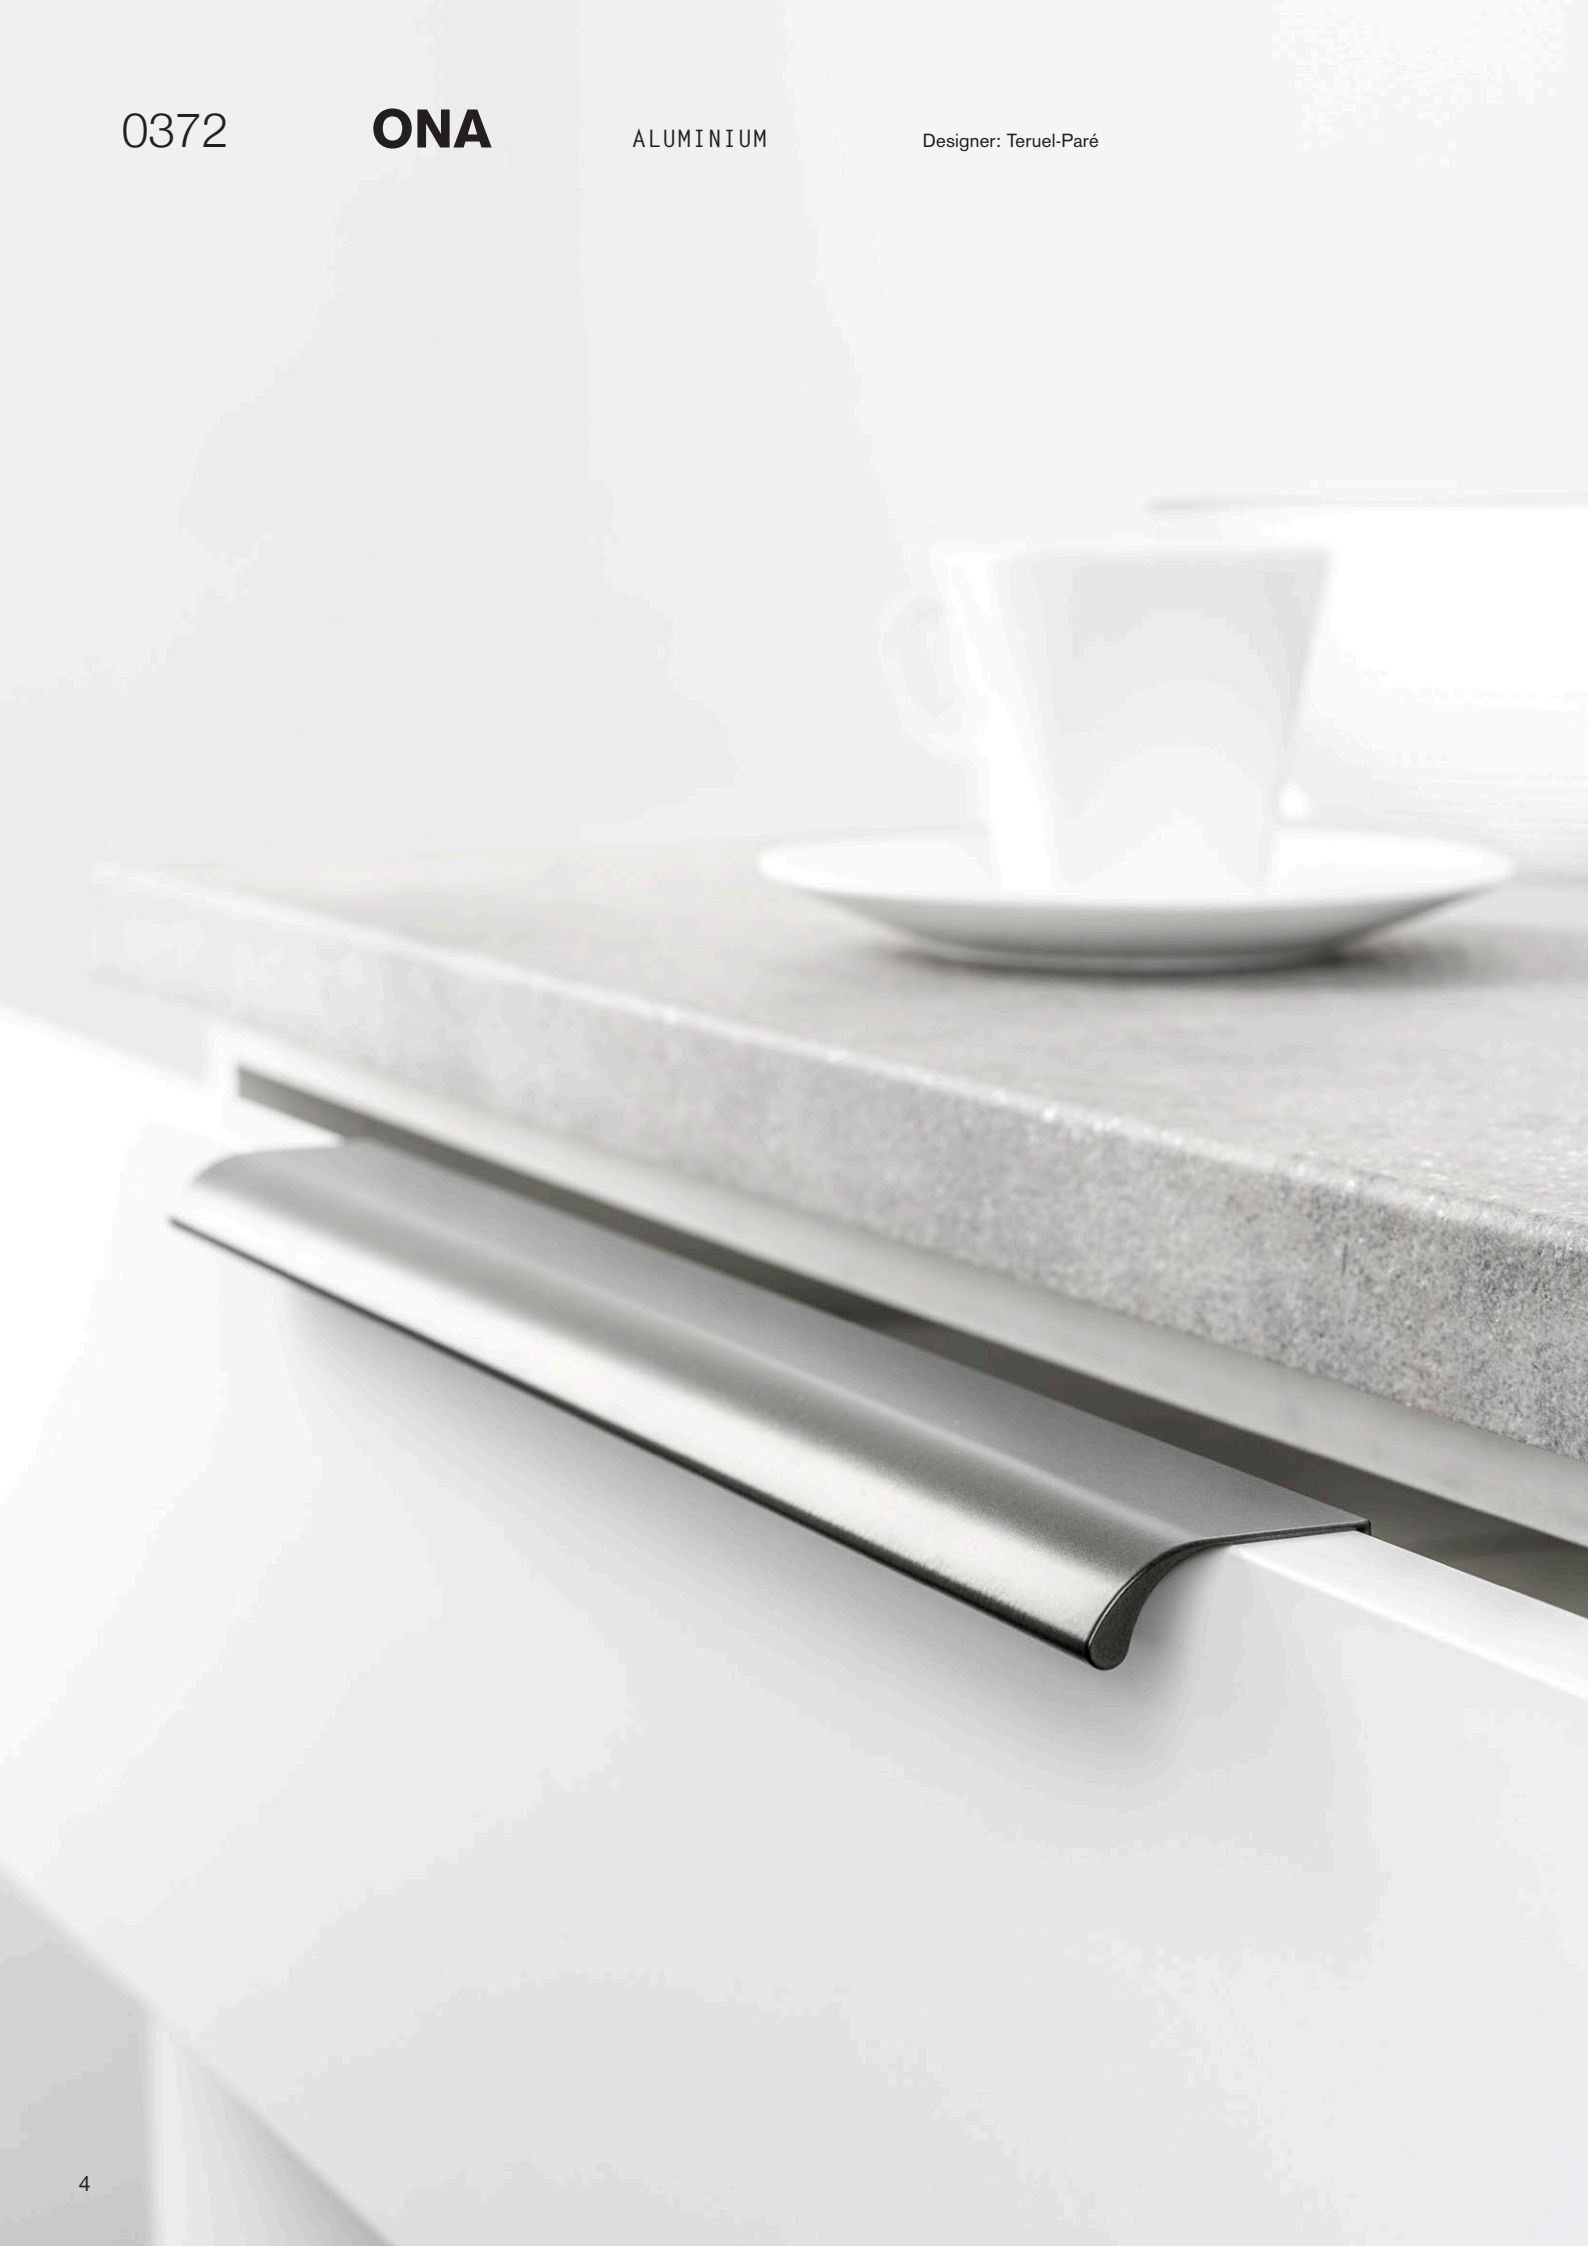

0372

ONA

ALUMINIUM

Designer: Teruel-Paré

Finishes
Acabados

Stainless steel look
Inox look

Brushed black
Negro cepillado

Brushed grey
Gris cepillado

Matt white
Blanco mate

Metallic grey
Gris metal

Metallic brown
Marrón metal

←→

○ — ○ 1

○ — ○ 2

50 mm
200 mm
350 mm
600 mm
1100 mm
1500 mm

32 mm
128 mm
256 mm
544 mm
1056 mm
1440 mm

-
-
-
-
416 mm
480 mm

Technical info on page 222
Info técnica en pág 222

0372

ONA

ALUMINIUM

Design: Teruel Paré

24	30	31	M1	M23	M41	C1	C2	L	↓	☐
Stainless steel look	Brushed black	Brushed grey	Matt white	Metallic grey	Metallic brown					
Inox look	Negro cepillado	Gris cepillado	Blanco mate	Gris metal	Marrón metal					
0372032L24	0372032L30	0372032L31	0372032LM1	0372032LM23	0372032LM41	32	-	50	2	25
0372128L24	0372128L30	0372128L31	0372128LM1	0372128LM23	0372128LM41	128	-	200	2	25
0372256L24	0372256L30	0372256L31	0372256LM1	0372256LM23	0372256LM41	256	-	350	2	25
0372544L24	0372544L30	0372544L31	0372544LM1	0372544LM23	0372544LM41	544	-	600	3	25
03721056L24	03721056L30	03721056L31	03721056LM1	03721056LM23	03721056LM41	1056	416	1100	4	15
03721440L24	03721440L30	03721440L31	03721440LM1	03721440LM23	03721440LM41	1440	480	1500	4	10