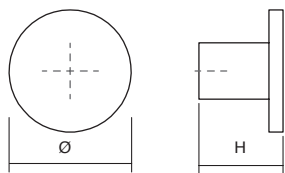

Finishes
AcabadosMatt chrome
*Cromo mate*Brushed nickel
*Níquel cepillado*Brushed copper
*Cobre cepillado*Brushed gold
*Oro cepillado*Matt black
*Negro mate*Matt white
Blanco mate

26 mm

41 mm

Technical info on page 238
Info técnica en pág 238

0168

COMO

ZAMAK

Design: Viefef®

01	03 NEW!	06 NEW!	07 NEW!	11	23	26	28	M1	M2	Ø	H	↓	📦
Polished chrome	Polished black nickel	Polished copper	Polished brass	Matt chrome	Brushed nickel	Brushed copper	Brushed gold	Matt white	Matt black				
<i>Cromo brillo</i>	<i>Níquel negro brillo</i>	<i>Cobre brillo</i>	<i>Latón brillo</i>	<i>Cromo mate</i>	<i>Níquel cepillado</i>	<i>Cobre cepillado</i>	<i>Oro cepillado</i>	<i>Blanco mate</i>	<i>Negro mate</i>				
0168026Z01	0168026Z03	0168026Z06	0168026Z07	0168026Z11	0168026Z23	0168026Z26	0168026Z28	0168026ZM1	0168026ZM2	26	18	1	25
0168041Z01	0168041Z03	0168041Z06	0168041Z07	0168041Z11	0168041Z23	0168041Z26	0168041Z28	0168041ZM1	0168041ZM2	41	25	1	25