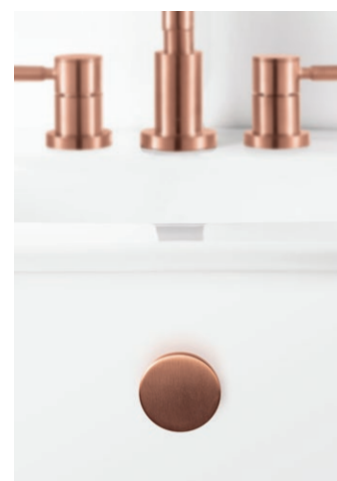

Finishes
AcabadosMatt chrome
*Cromo mate*Brushed nickel
*Níquel cepillado*Brushed copper
*Cobre cepillado*Brushed gold
*Oro cepillado*Matt black
*Negro mate*Matt white
Blanco mate

26 mm

41 mm

Technical info on page 238
Info técnica en pág 238

0168

COMO

ZAMAK

Design: Viefef®

01	03 NEW!	06 NEW!	07 NEW!	11	23	26	28	M1	M2	Ø	H	↓	📦
Polished chrome	Polished black nickel	Polished copper	Polished brass	Matt chrome	Brushed nickel	Brushed copper	Brushed gold	Matt white	Matt black				
<i>Cromo brillo</i>	<i>Níquel negro brillo</i>	<i>Cobre brillo</i>	<i>Latón brillo</i>	<i>Cromo mate</i>	<i>Níquel cepillado</i>	<i>Cobre cepillado</i>	<i>Oro cepillado</i>	<i>Blanco mate</i>	<i>Negro mate</i>				
0168026Z01	0168026Z03	0168026Z06	0168026Z07	0168026Z11	0168026Z23	0168026Z26	0168026Z28	0168026ZM1	0168026ZM2	26	18	1	25
0168041Z01	0168041Z03	0168041Z06	0168041Z07	0168041Z11	0168041Z23	0168041Z26	0168041Z28	0168041ZM1	0168041ZM2	41	25	1	25