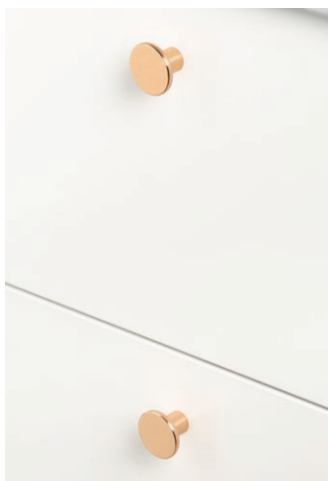

Finishes
AcabadosMatt chrome
*Cromo mate*Brushed nickel
*Níquel cepillado*Brushed copper
*Cobre cepillado*Brushed gold
*Oro cepillado*Matt black
*Negro mate*Matt white
Blanco mate

26 mm

41 mm

Technical info on page 238
Info técnica en pág 238

0168

COMO

ZAMAK

Design: Viefef®

01	03 NEW!	06 NEW!	07 NEW!	11	23	26	28	M1	M2	Ø	H	↓	📦
Polished chrome	Polished black nickel	Polished copper	Polished brass	Matt chrome	Brushed nickel	Brushed copper	Brushed gold	Matt white	Matt black				
<i>Cromo brillo</i>	<i>Níquel negro brillo</i>	<i>Cobre brillo</i>	<i>Latón brillo</i>	<i>Cromo mate</i>	<i>Níquel cepillado</i>	<i>Cobre cepillado</i>	<i>Oro cepillado</i>	<i>Blanco mate</i>	<i>Negro mate</i>				
0168026Z01	0168026Z03	0168026Z06	0168026Z07	0168026Z11	0168026Z23	0168026Z26	0168026Z28	0168026ZM1	0168026ZM2	26	18	1	25
0168041Z01	0168041Z03	0168041Z06	0168041Z07	0168041Z11	0168041Z23	0168041Z26	0168041Z28	0168041ZM1	0168041ZM2	41	25	1	25