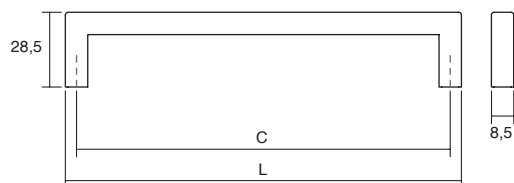

0056

U

ZAMAK

Designer: Viefie®

Finishes
Acabados

NEW! Matt white
Blanco mate

←→	o — o
136,5 mm	128 mm
168,5 mm	160 mm
200,5 mm	192 mm
328,5 mm	320 mm
500,5 mm	492 mm

Technical info on page 240
Info técnica en pág 240

0056

U

ZAMAK

Designer: Viefte®

Finishes
Acabados

	↳ — — — — — ↳	o — — — — — o
Polished chrome <i>Cromo brillo</i>	136,5 mm	128 mm
	168,5 mm	160 mm
Matt chrome <i>Cromo mate</i>	200,5 mm	192 mm
	328,5 mm	320 mm
Brushed nickel <i>Níquel cepillado</i>	500,5 mm	492 mm
Matt black <i>Negro mate</i>		
Brushed copper <i>Cobre cepillado</i>		
Brushed brass <i>Latón cepillado</i>		
NEW! Matt white <i>Blanco mate</i>		
Brushed grey <i>Gris cepillado</i>		

Technical info on page 240
Info técnica en pág 240

0056

U

ZAMAK

Design: Viefe®

01 Polished chrome <i>Cromo brillo</i>	11 Matt chrome <i>Cromo mate</i>	23 Brushed nickel <i>Níquel cepillado</i>	26 Brushed copper <i>Cobre cepillado</i>	27 Brushed brass <i>Latón cepillado</i>	31 Brushed grey <i>Gris cepillado</i>	M1 NEW! Matt white <i>Blanco mate</i>	M2 Matt black <i>Negro mate</i>	C	L	↓	📦
0056128Z01	0056128Z11	0056128Z23	0056128Z26	0056128Z27	0056128Z31	0056128ZM1	0056128ZM2	128	136,5	2	25
0056160Z01	0056160Z11	0056160Z23	0056160Z26	0056160Z27	0056160Z31	0056160ZM1	0056160ZM2	160	168,5	2	25
0056192Z01	0056192Z11	0056192Z23	0056192Z26	0056192Z27	0056192Z31	0056192ZM1	0056192ZM2	192	200,5	2	25
0056320Z01	0056320Z11	0056320Z23	0056320Z26	0056320Z27	0056320Z31	0056320ZM1	0056320ZM2	320	328,5	2	25
0056492Z01	0056492Z11	0056492Z23	0056492Z26	0056492Z27	0056492Z31	0056492ZM1	0056492ZM2	492	500,5	2	25