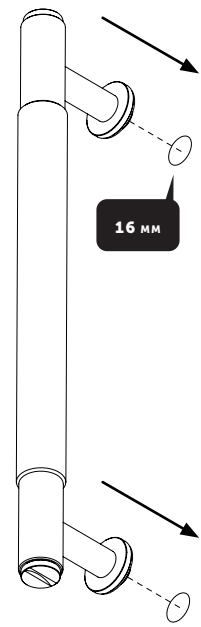

# CONTENTS

EN: MINIMUM/MAXIMUM DOOR THICKNESS  
FR: ÉPAISSEUR MINIMALE / MAXIMALE DE LA PORTE  
SP: ESPESOR DE PUERTA MÍNIMO / MÁXIMO  
min 10mm or 0.39" - max 60mm or 2.36"

PULL BAR / DOUBLE-SIDED  
CLOSET / DOUBLE-SIDED

# INSTALLATION

**1**

**2**

**3**

**4**

**5**

**6**