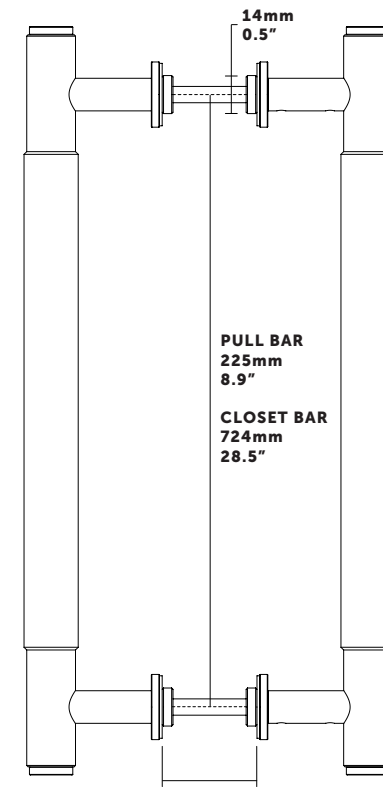

# CONTENTS

EN: MINIMUM/MAXIMUM DOOR THICKNESS  
FR: ÉPAISSEUR MINIMALE / MAXIMALE DE LA PORTE  
SP: ESPESOR DE PUERTA MÍNIMO / MÁXIMO  
min 10mm or 0.39" - max 60mm or 2.36"

PULL BAR / DOUBLE-SIDED  
CLOSET / DOUBLE-SIDED