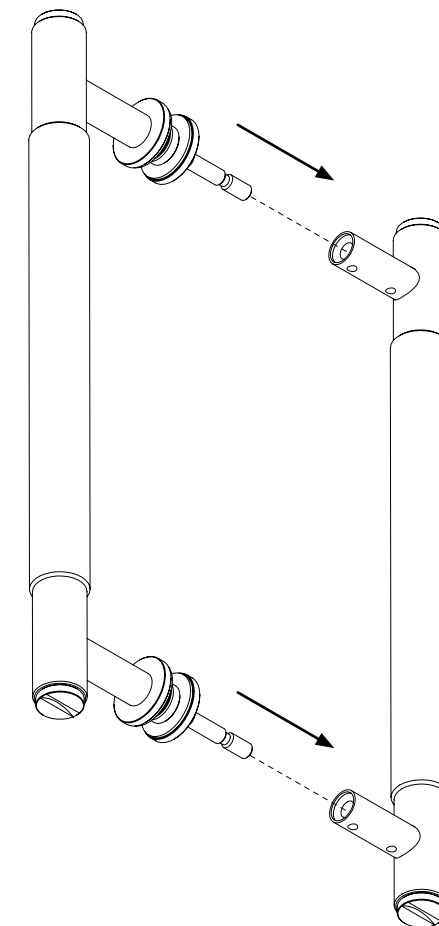

# CONTENTS

EN: MINIMUM/MAXIMUM DOOR THICKNESS  
FR: ÉPAISSEUR MINIMALE / MAXIMALE DE LA PORTE  
SP: ESPESOR DE PUERTA MÍNIMO / MÁXIMO  
min 10mm or 0.39" - max 60mm or 2.36"

PULL BAR / DOUBLE-SIDED  
CLOSET / DOUBLE-SIDED

# INSTALLATION

**1**

**2**

**3**

**4**

**5**

**6**