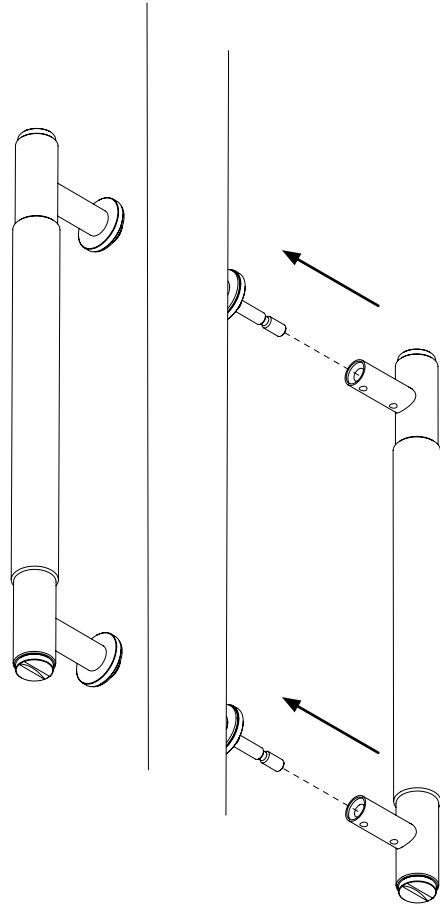

# CONTENTS

EN: MINIMUM/MAXIMUM DOOR THICKNESS  
FR: ÉPAISSEUR MINIMALE / MAXIMALE DE LA PORTE  
SP: ESPESOR DE PUERTA MÍNIMO / MÁXIMO  
min 10mm or 0.39" - max 60mm or 2.36"

PULL BAR / DOUBLE-SIDED  
CLOSET / DOUBLE-SIDED

# INSTALLATION

**1**

**2**

**3**

**4**

**5**

**6**