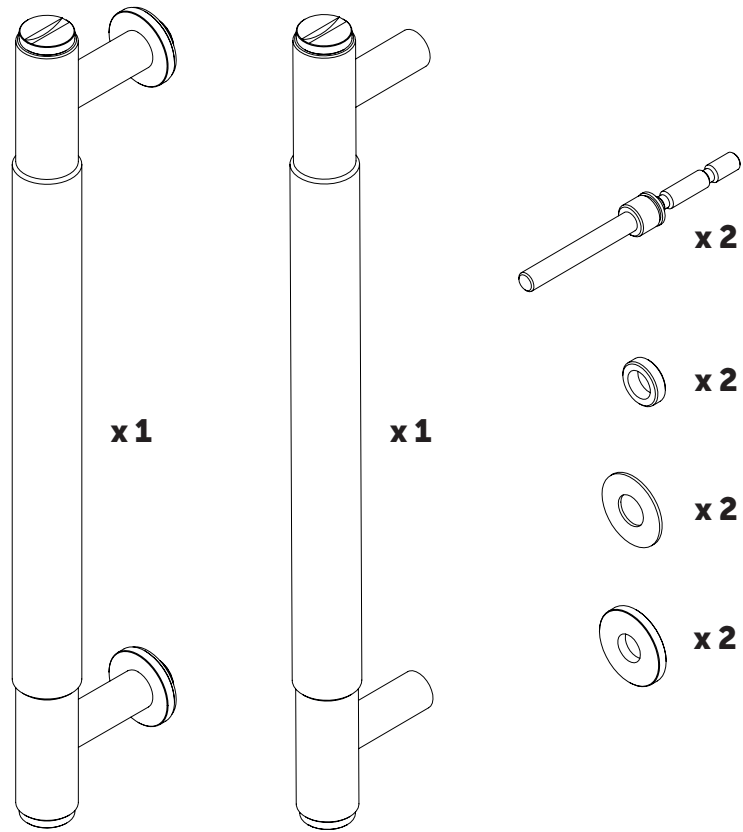

# CONTENTS

EN: MINIMUM/MAXIMUM DOOR THICKNESS  
FR: ÉPAISSEUR MINIMALE / MAXIMALE DE LA PORTE  
SP: ESPESOR DE PUERTA MÍNIMO / MÁXIMO  
min 10mm or 0.39" - max 60mm or 2.36"

PULL BAR / DOUBLE-SIDED  
CLOSET / DOUBLE-SIDED