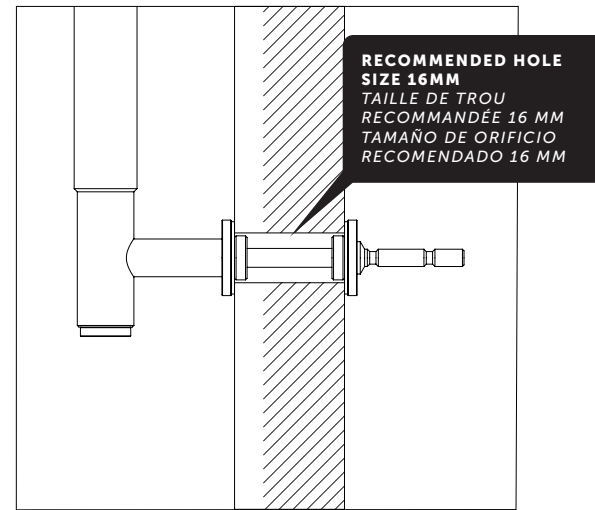

# CONTENTS

EN: MINIMUM/MAXIMUM DOOR THICKNESS  
FR: ÉPAISSEUR MINIMALE / MAXIMALE DE LA PORTE  
SP: ESPESOR DE PUERTA MÍNIMO / MÁXIMO  
min 10mm or 0.39" - max 60mm or 2.36"

PULL BAR / DOUBLE-SIDED  
CLOSET / DOUBLE-SIDED