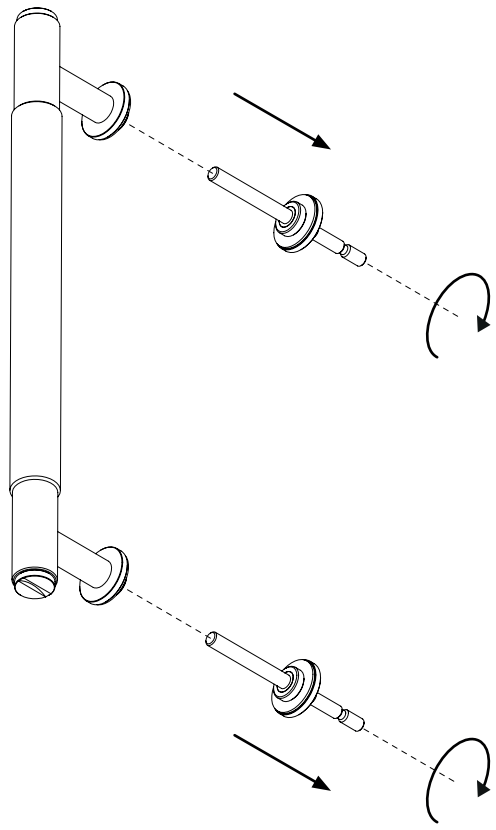

# CONTENTS

EN: MINIMUM/MAXIMUM DOOR THICKNESS  
FR: ÉPAISSEUR MINIMALE / MAXIMALE DE LA PORTE  
SP: ESPESOR DE PUERTA MÍNIMO / MÁXIMO  
min 10mm or 0.39" - max 60mm or 2.36"

PULL BAR / DOUBLE-SIDED  
CLOSET / DOUBLE-SIDED

# INSTALLATION

**1**

**2**

**3**

**4**

**5**

**6**