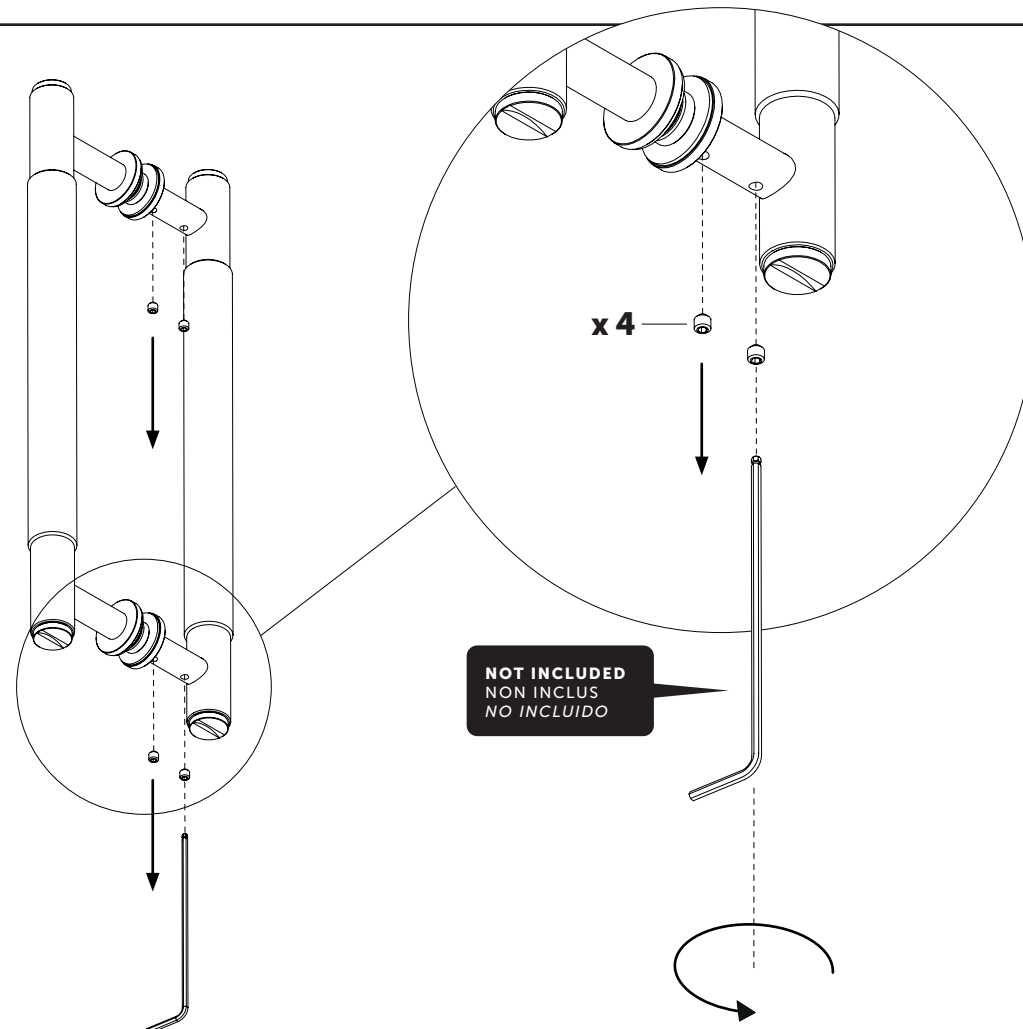

# CONTENTS

EN: MINIMUM/MAXIMUM DOOR THICKNESS  
FR: ÉPAISSEUR MINIMALE / MAXIMALE DE LA PORTE  
SP: ESPESOR DE PUERTA MÍNIMO / MÁXIMO  
min 10mm or 0.39" - max 60mm or 2.36"

PULL BAR / DOUBLE-SIDED  
CLOSET / DOUBLE-SIDED

# INSTALLATION

**1**

**2**

**3**

**4**

**5**

**6**